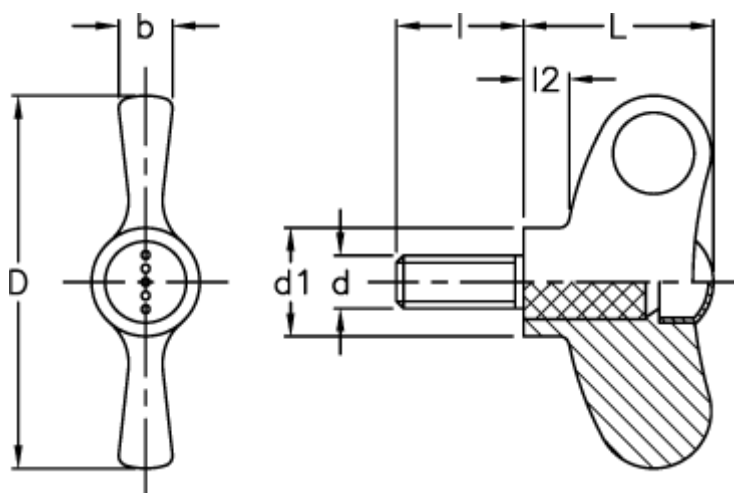

Varenummer: 23052235566  
Beskrivelse: E+G Vingeskrue  
EWN.48 p-M6x40-C6, rød dækkappe

## Mål

b	= 7
D	= 47
d1	= 13.5
d 6g	= M6
l	= 40
L	= 24
l2	= 5.5